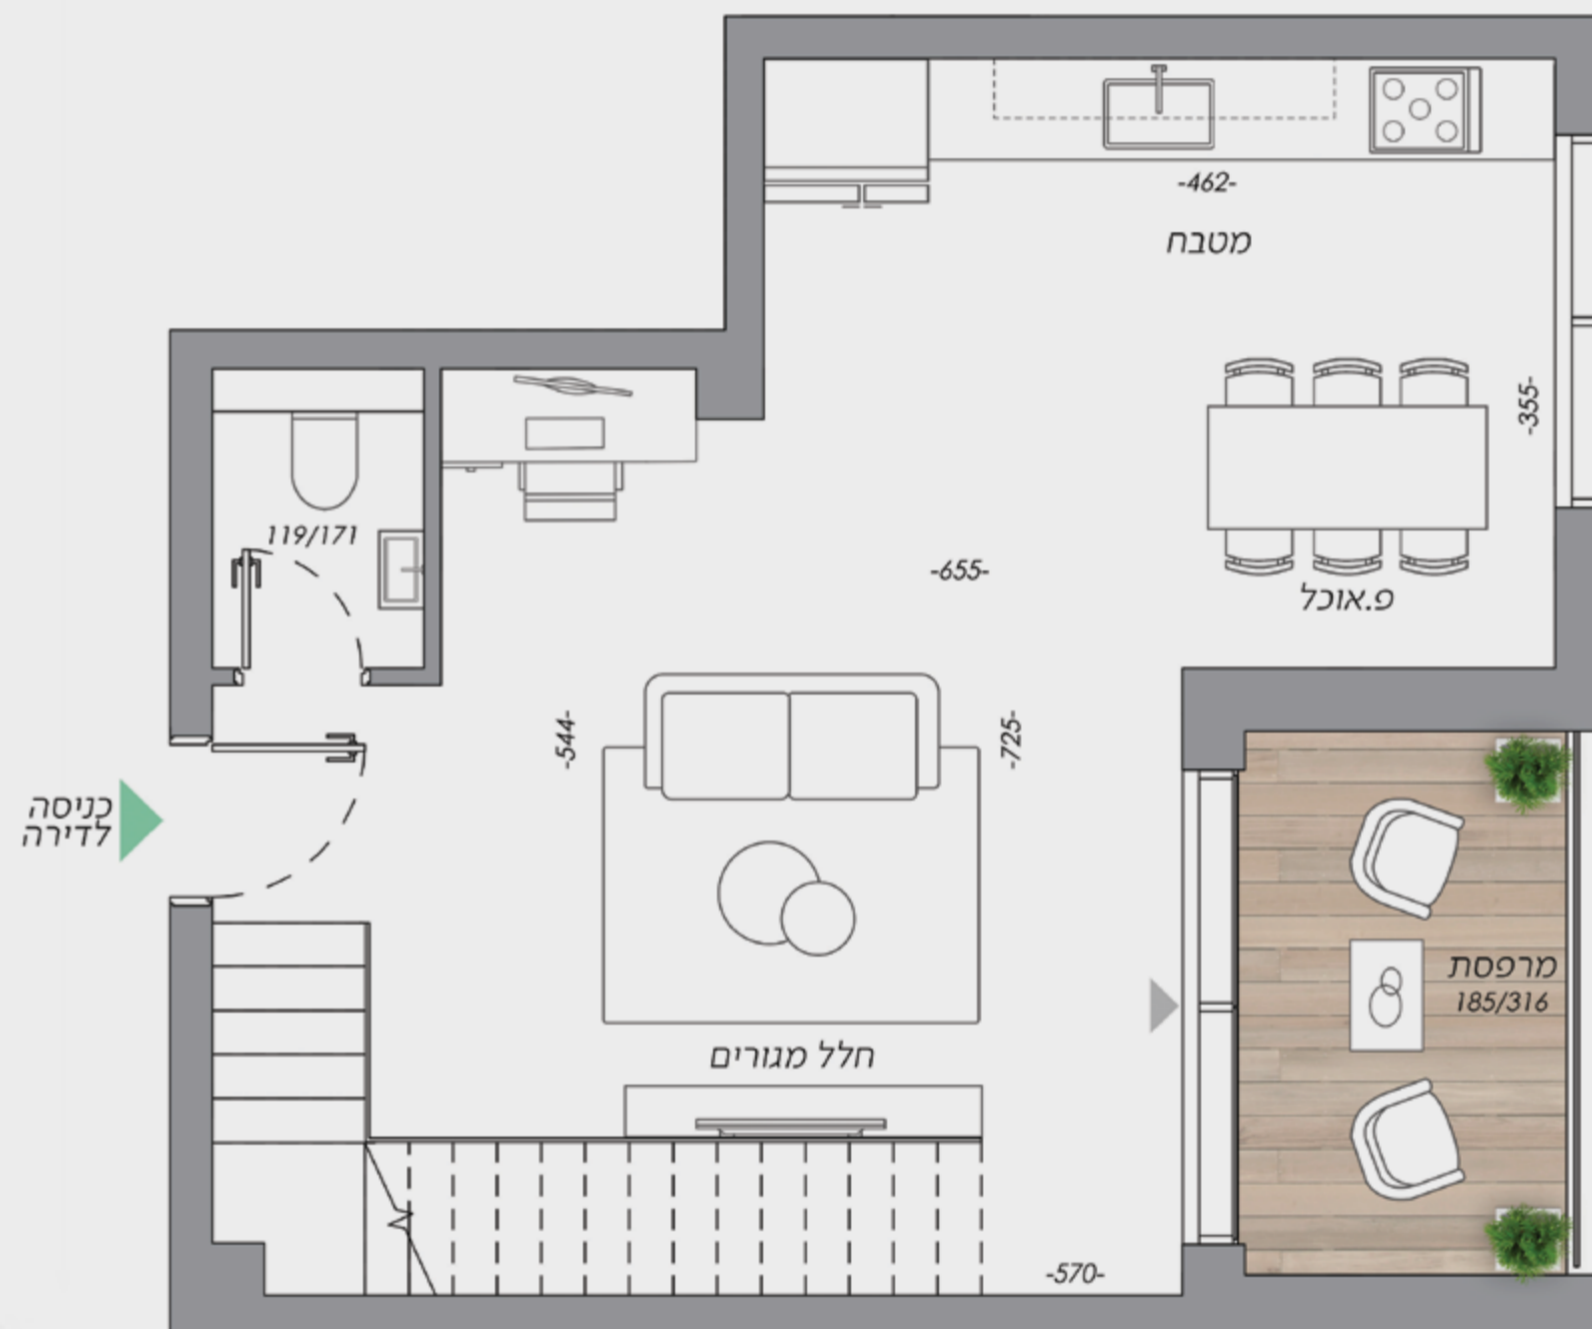

# FOREVER

ריזורט המגורים החדש חדרה  
RESORT LIVING HADERA

דירת 3 חדרים | דגם 0

שטח הדירה כ- 86 מ"ר | שטח המרפסת כ- 65 מ"ר