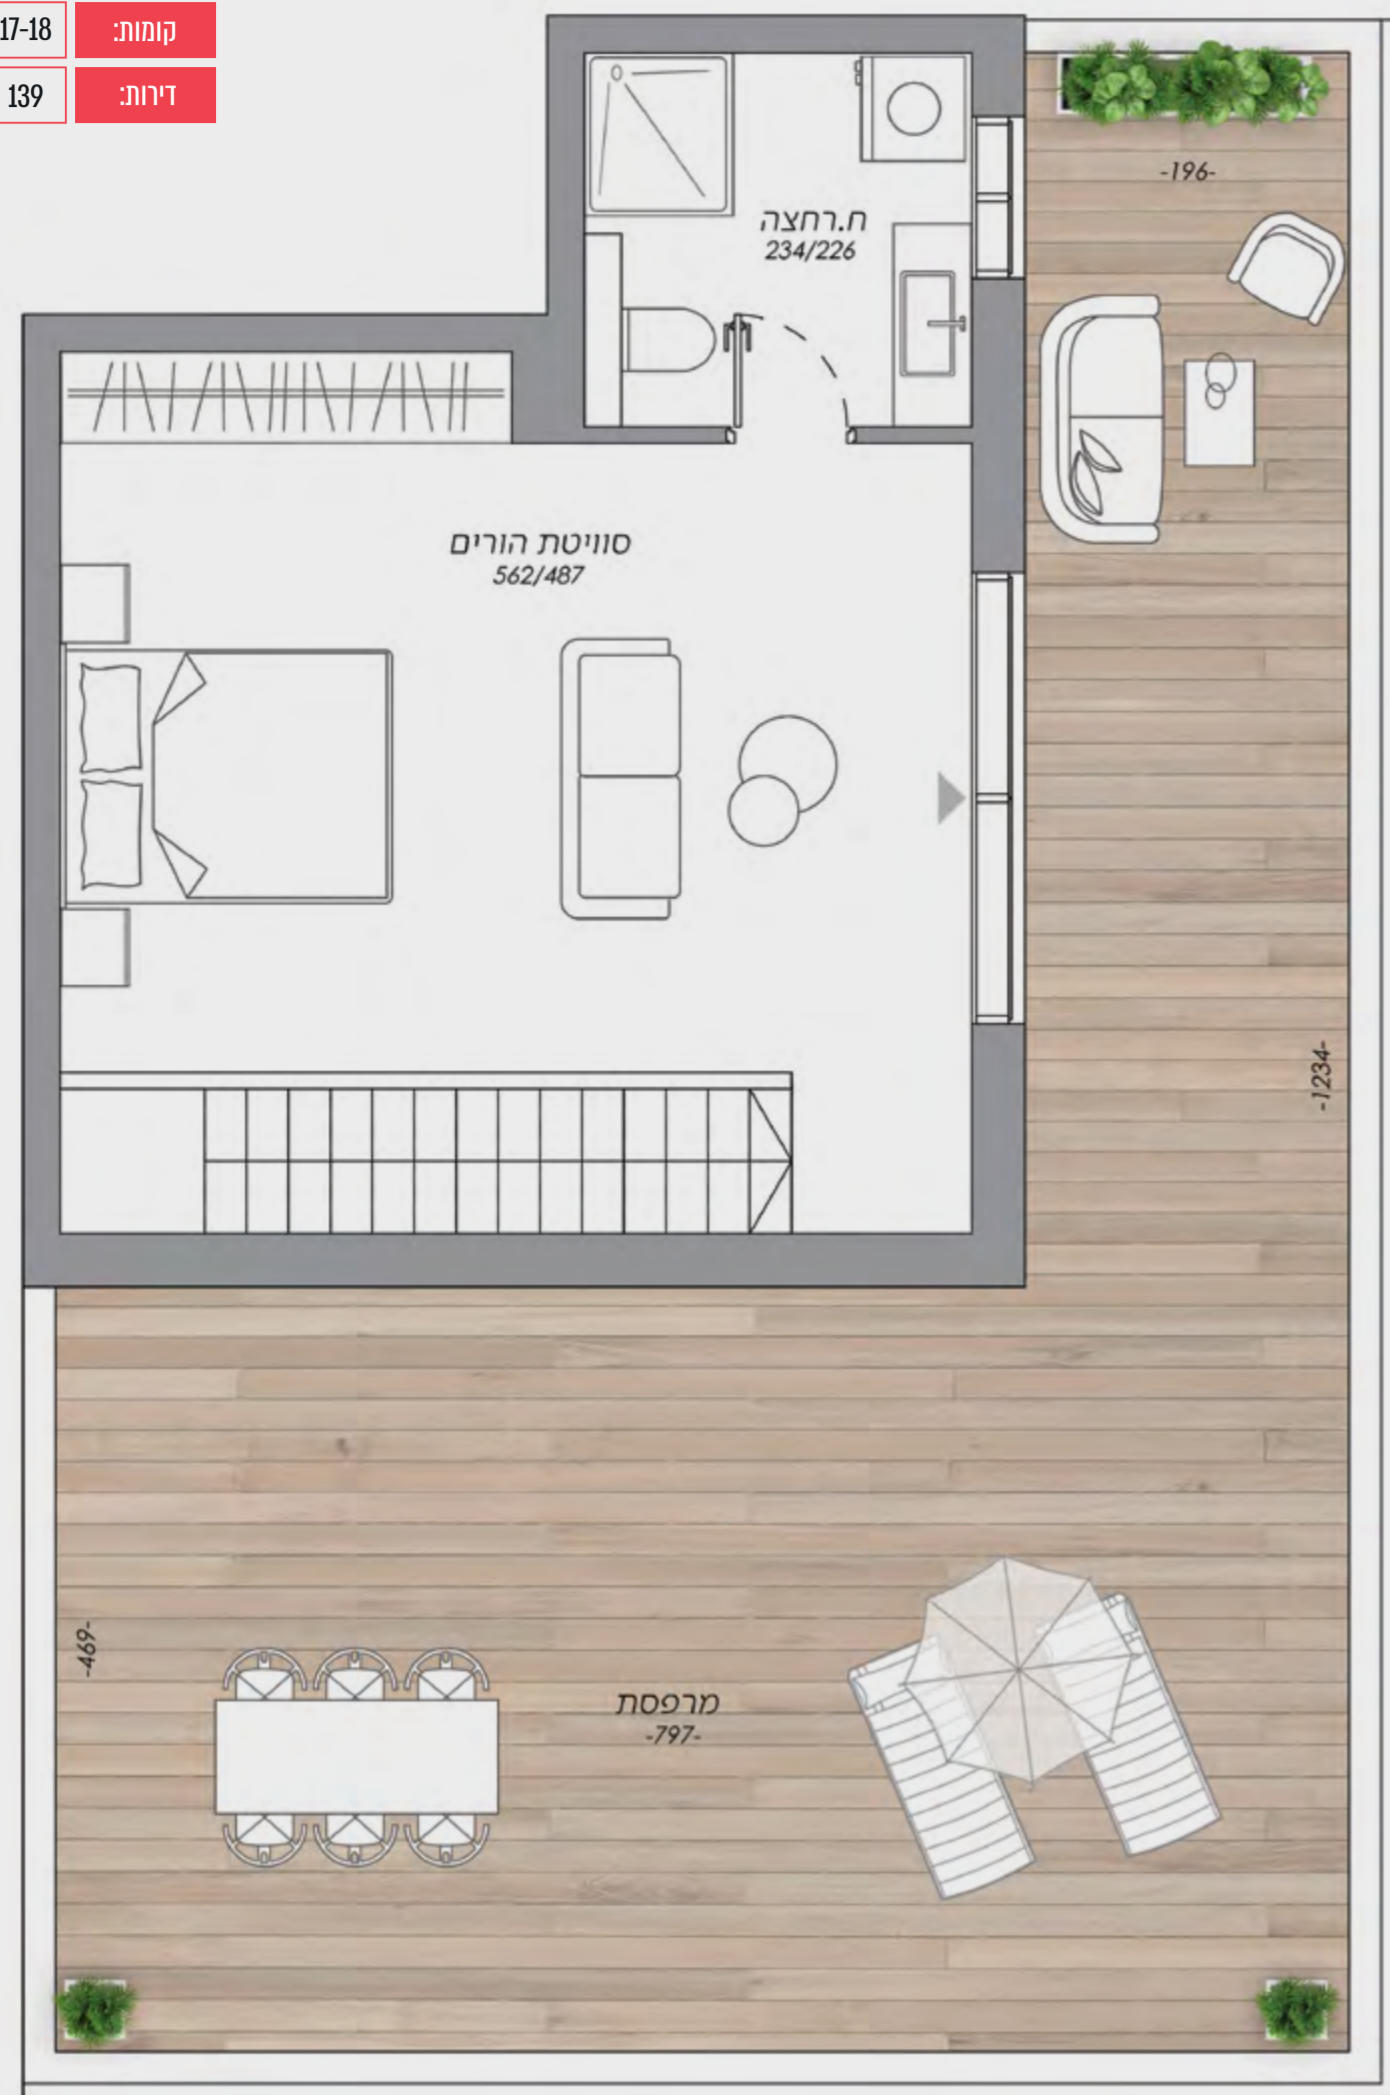

17-18 קומות:  
139 דירות:

# FOREVER

ריזורט המגורים החדש חדרה  
RESORT LIVING HADERA

דירת 3 חדרים | דגם 0

שטח הדירה כ- 86 מ"ר | שטח המרפסת כ- 65 מ"ר