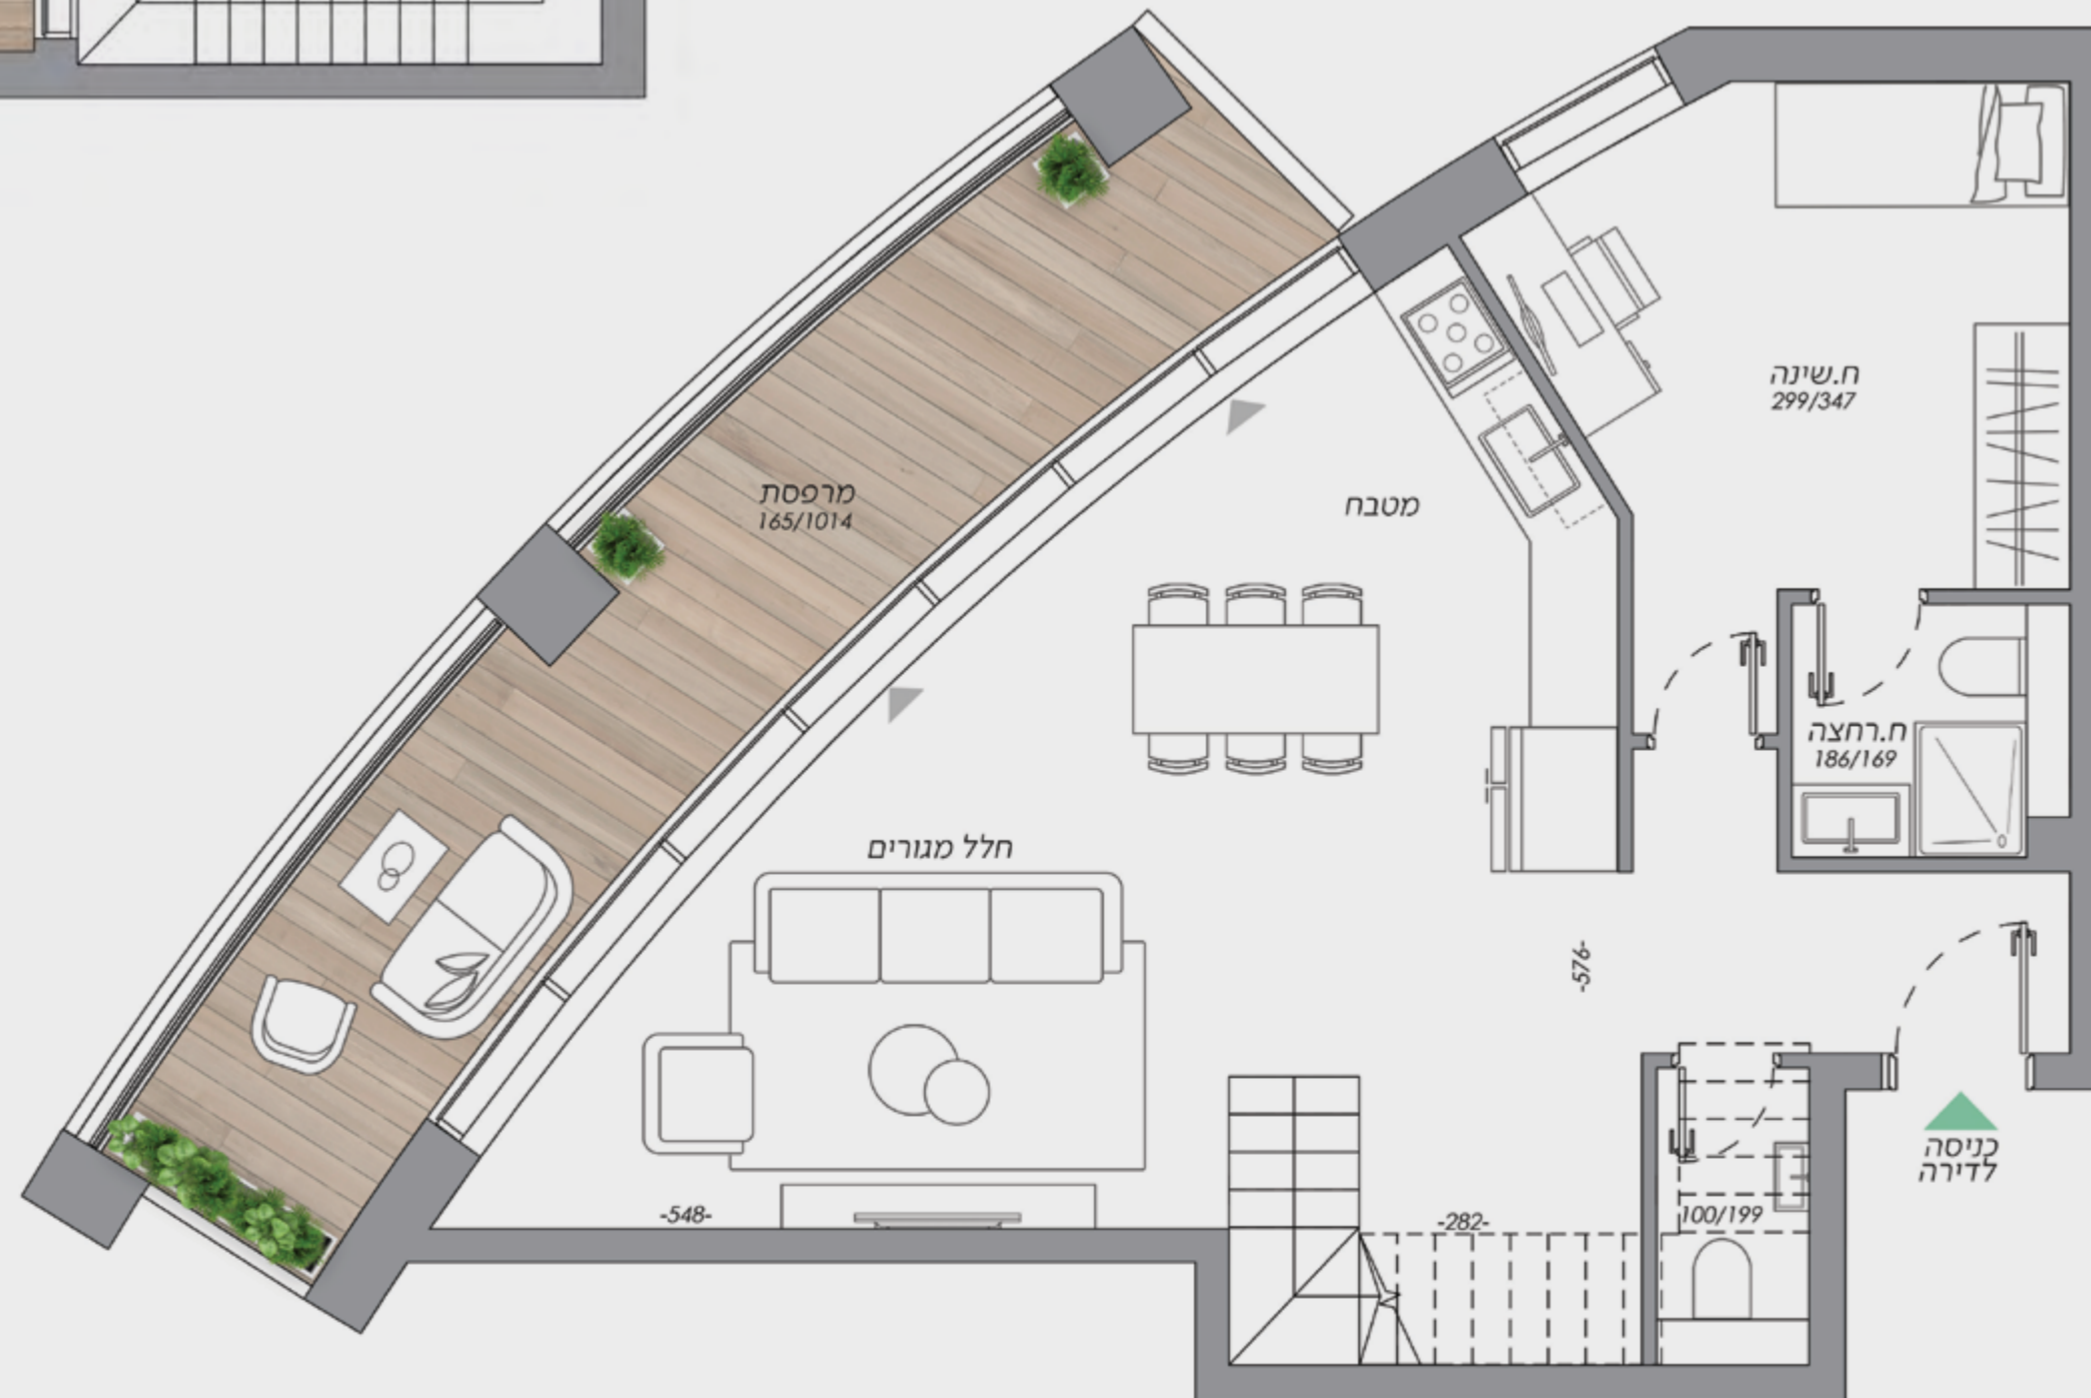

17-18	קומות:
137	דירות:

FOREVER

ריזורט המגורים החדש חדרה
RESORT LIVING HADERA

דירת 3 חדרים | דגם M

שטח הדירה כ- 104 מ"ר | שטח המרפסת כ- 98 מ"ר

הבניין

- מגדל מגורים בתכנון אדריכלי מוקפד ועיצוב מודרני
- לובי ראשי יוקרתי ומעוצב ע"י אדריכל פנים
- חניון תת קרקעי
- מרפסות שמש עם מעקות זכוכית בשילוב אלומיניום
- פיתוח שטח גיטון מתוכננים ומעוצבים ע"י חברת אדריכלי נוף מובילה
- מעליות מהירות בהתאם לתכנון יועץ מעליות ומעצב פנים