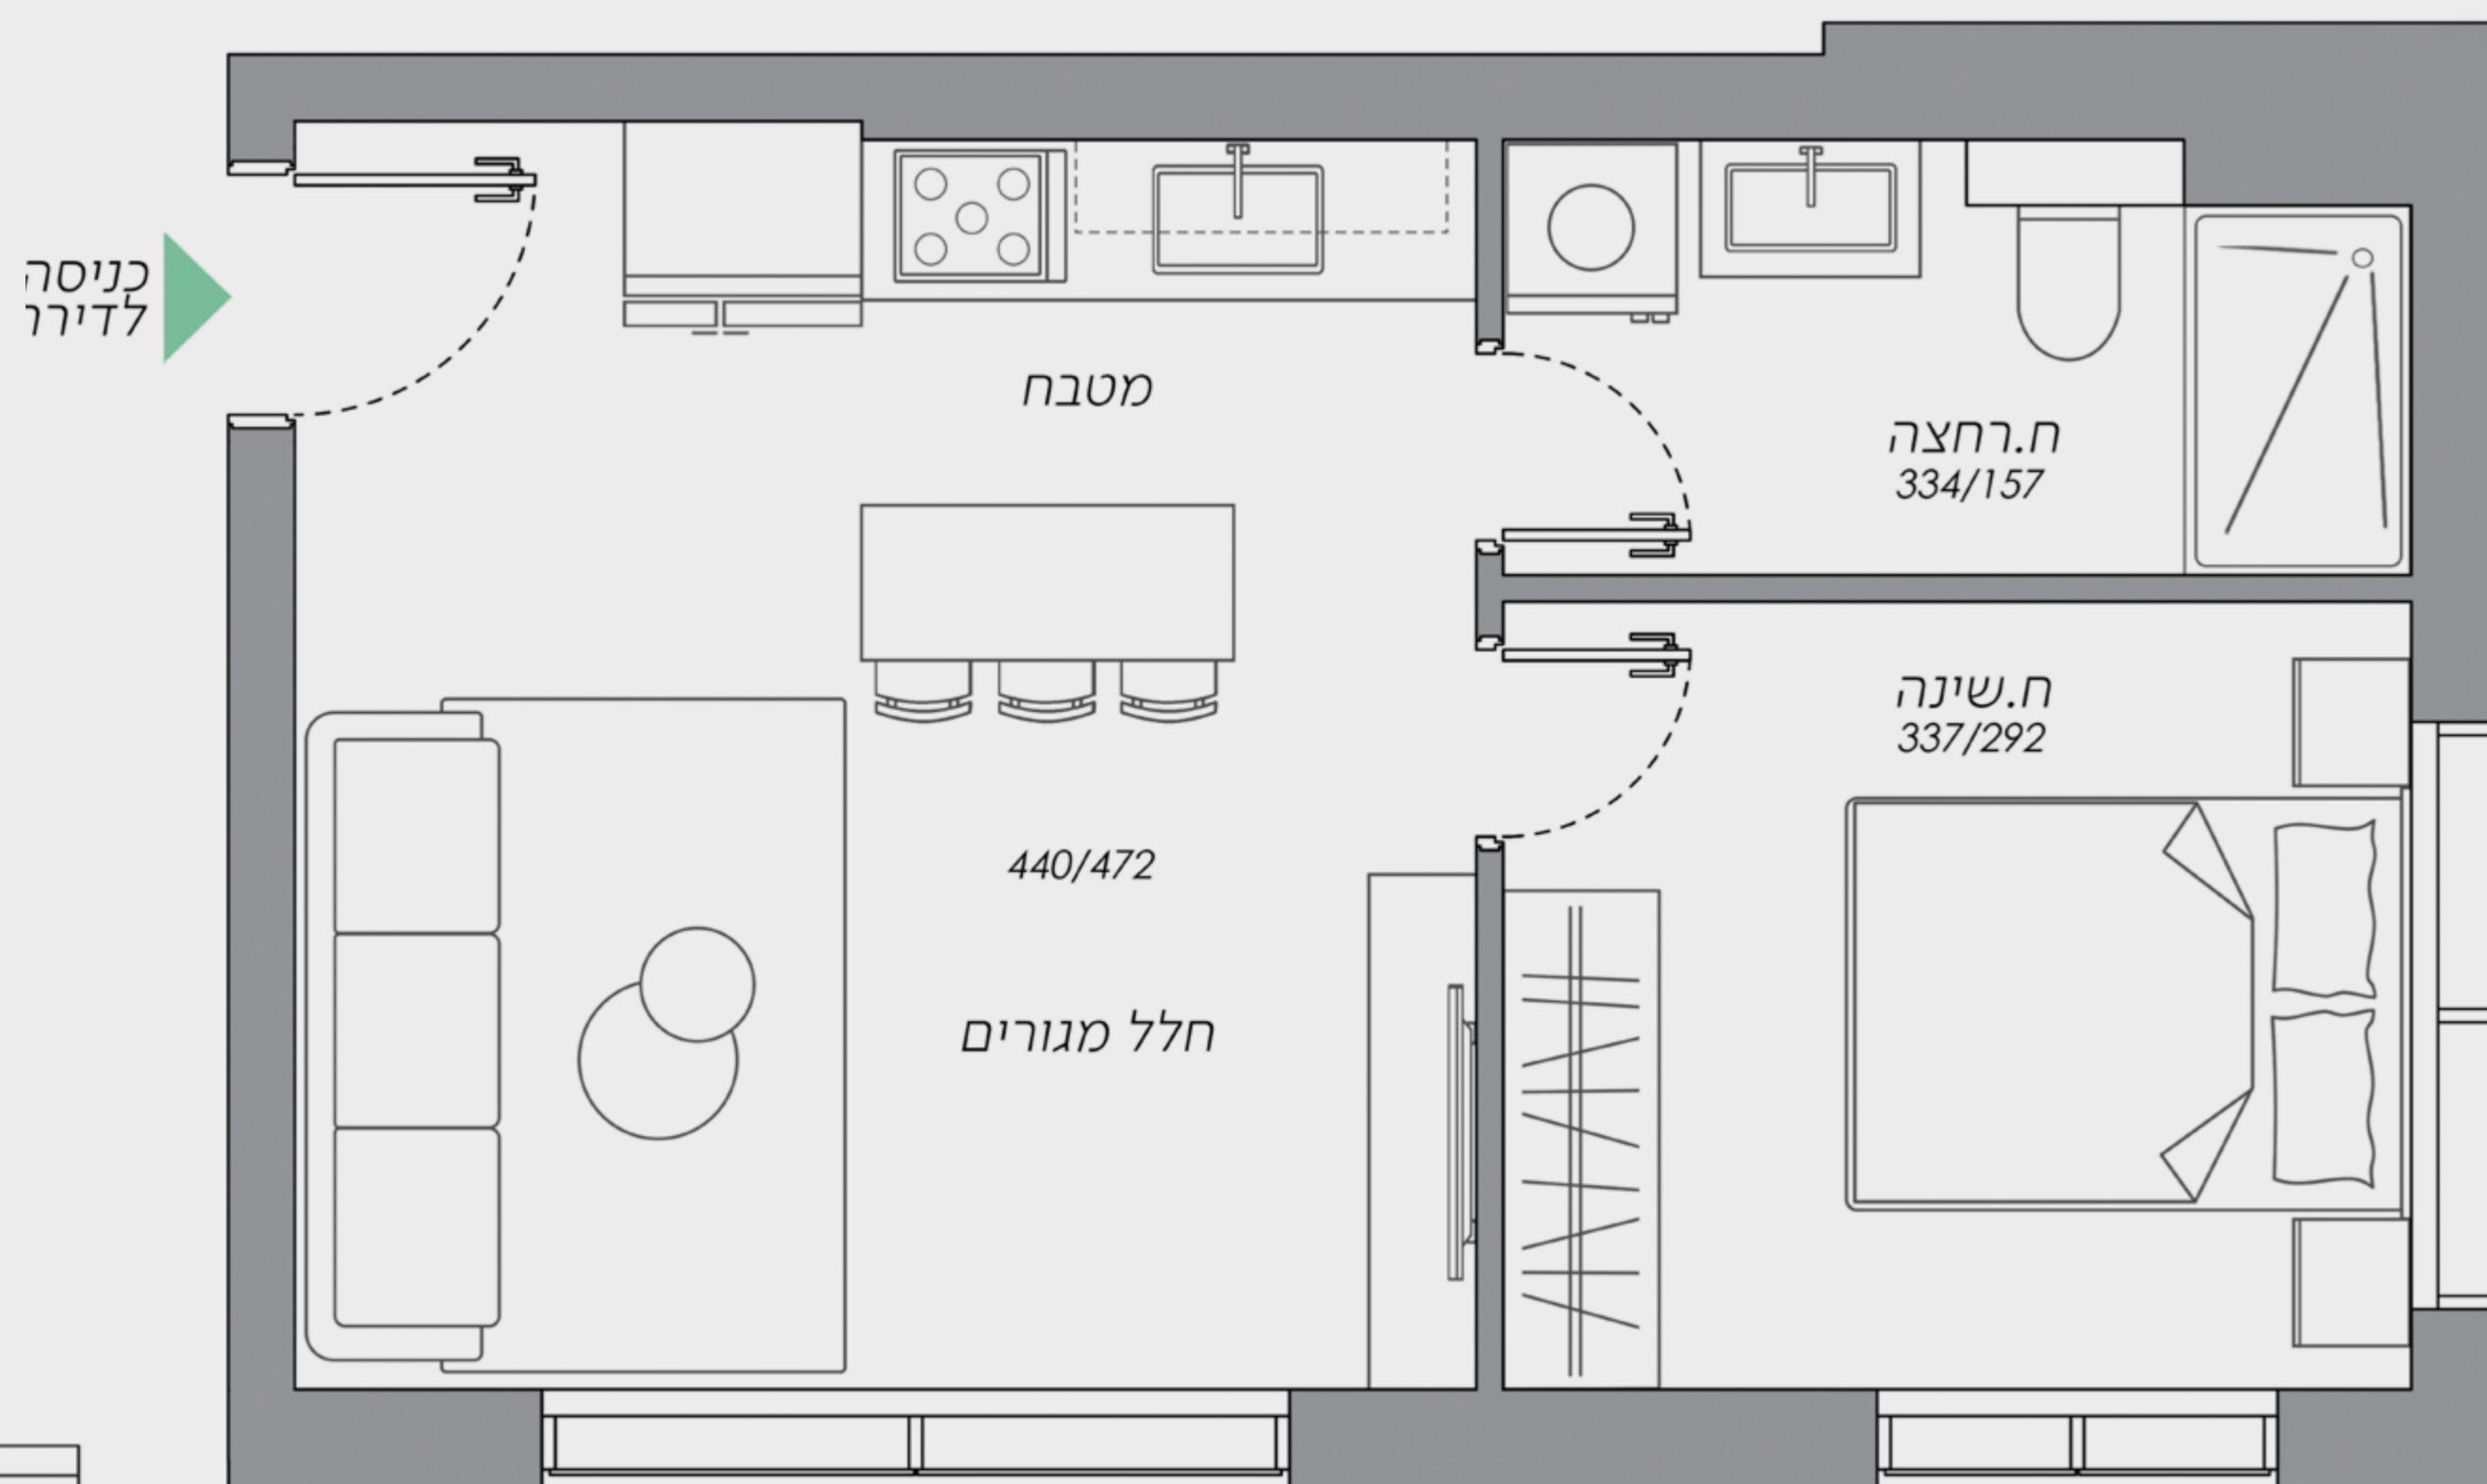

4	5	6	7	8	9	10	11	12	13	14	15	16	17	קומות:
10	20	30	40	50	60	70	80	90	100	110	120	130	140	דירות:

FOREVER

ריזורט המגורים החדש חדרה
RESORT LIVING HADERA

דירת 2 חדרים | דגם J

שטח הדירה כ- 44 מ"ר

הבניין

- מגדל מגורים בתכנון אדריכלי מוקפד ועיצוב מודרני
- לובי ראשי יוקרתי ומעוצב ע"י אדריכל פנים
- חניון תת קרקעי
- מרפסת שמש עם מעקות זכוכית בשילוב אלומיניום
- פיתוח שטח גיטון מתוכננים ומעוצבים ע"י חברת אדריכלי נוף מובילה
- מעליות מהירות בהתאם לתכנון יועץ מעליות ומעצב פנים