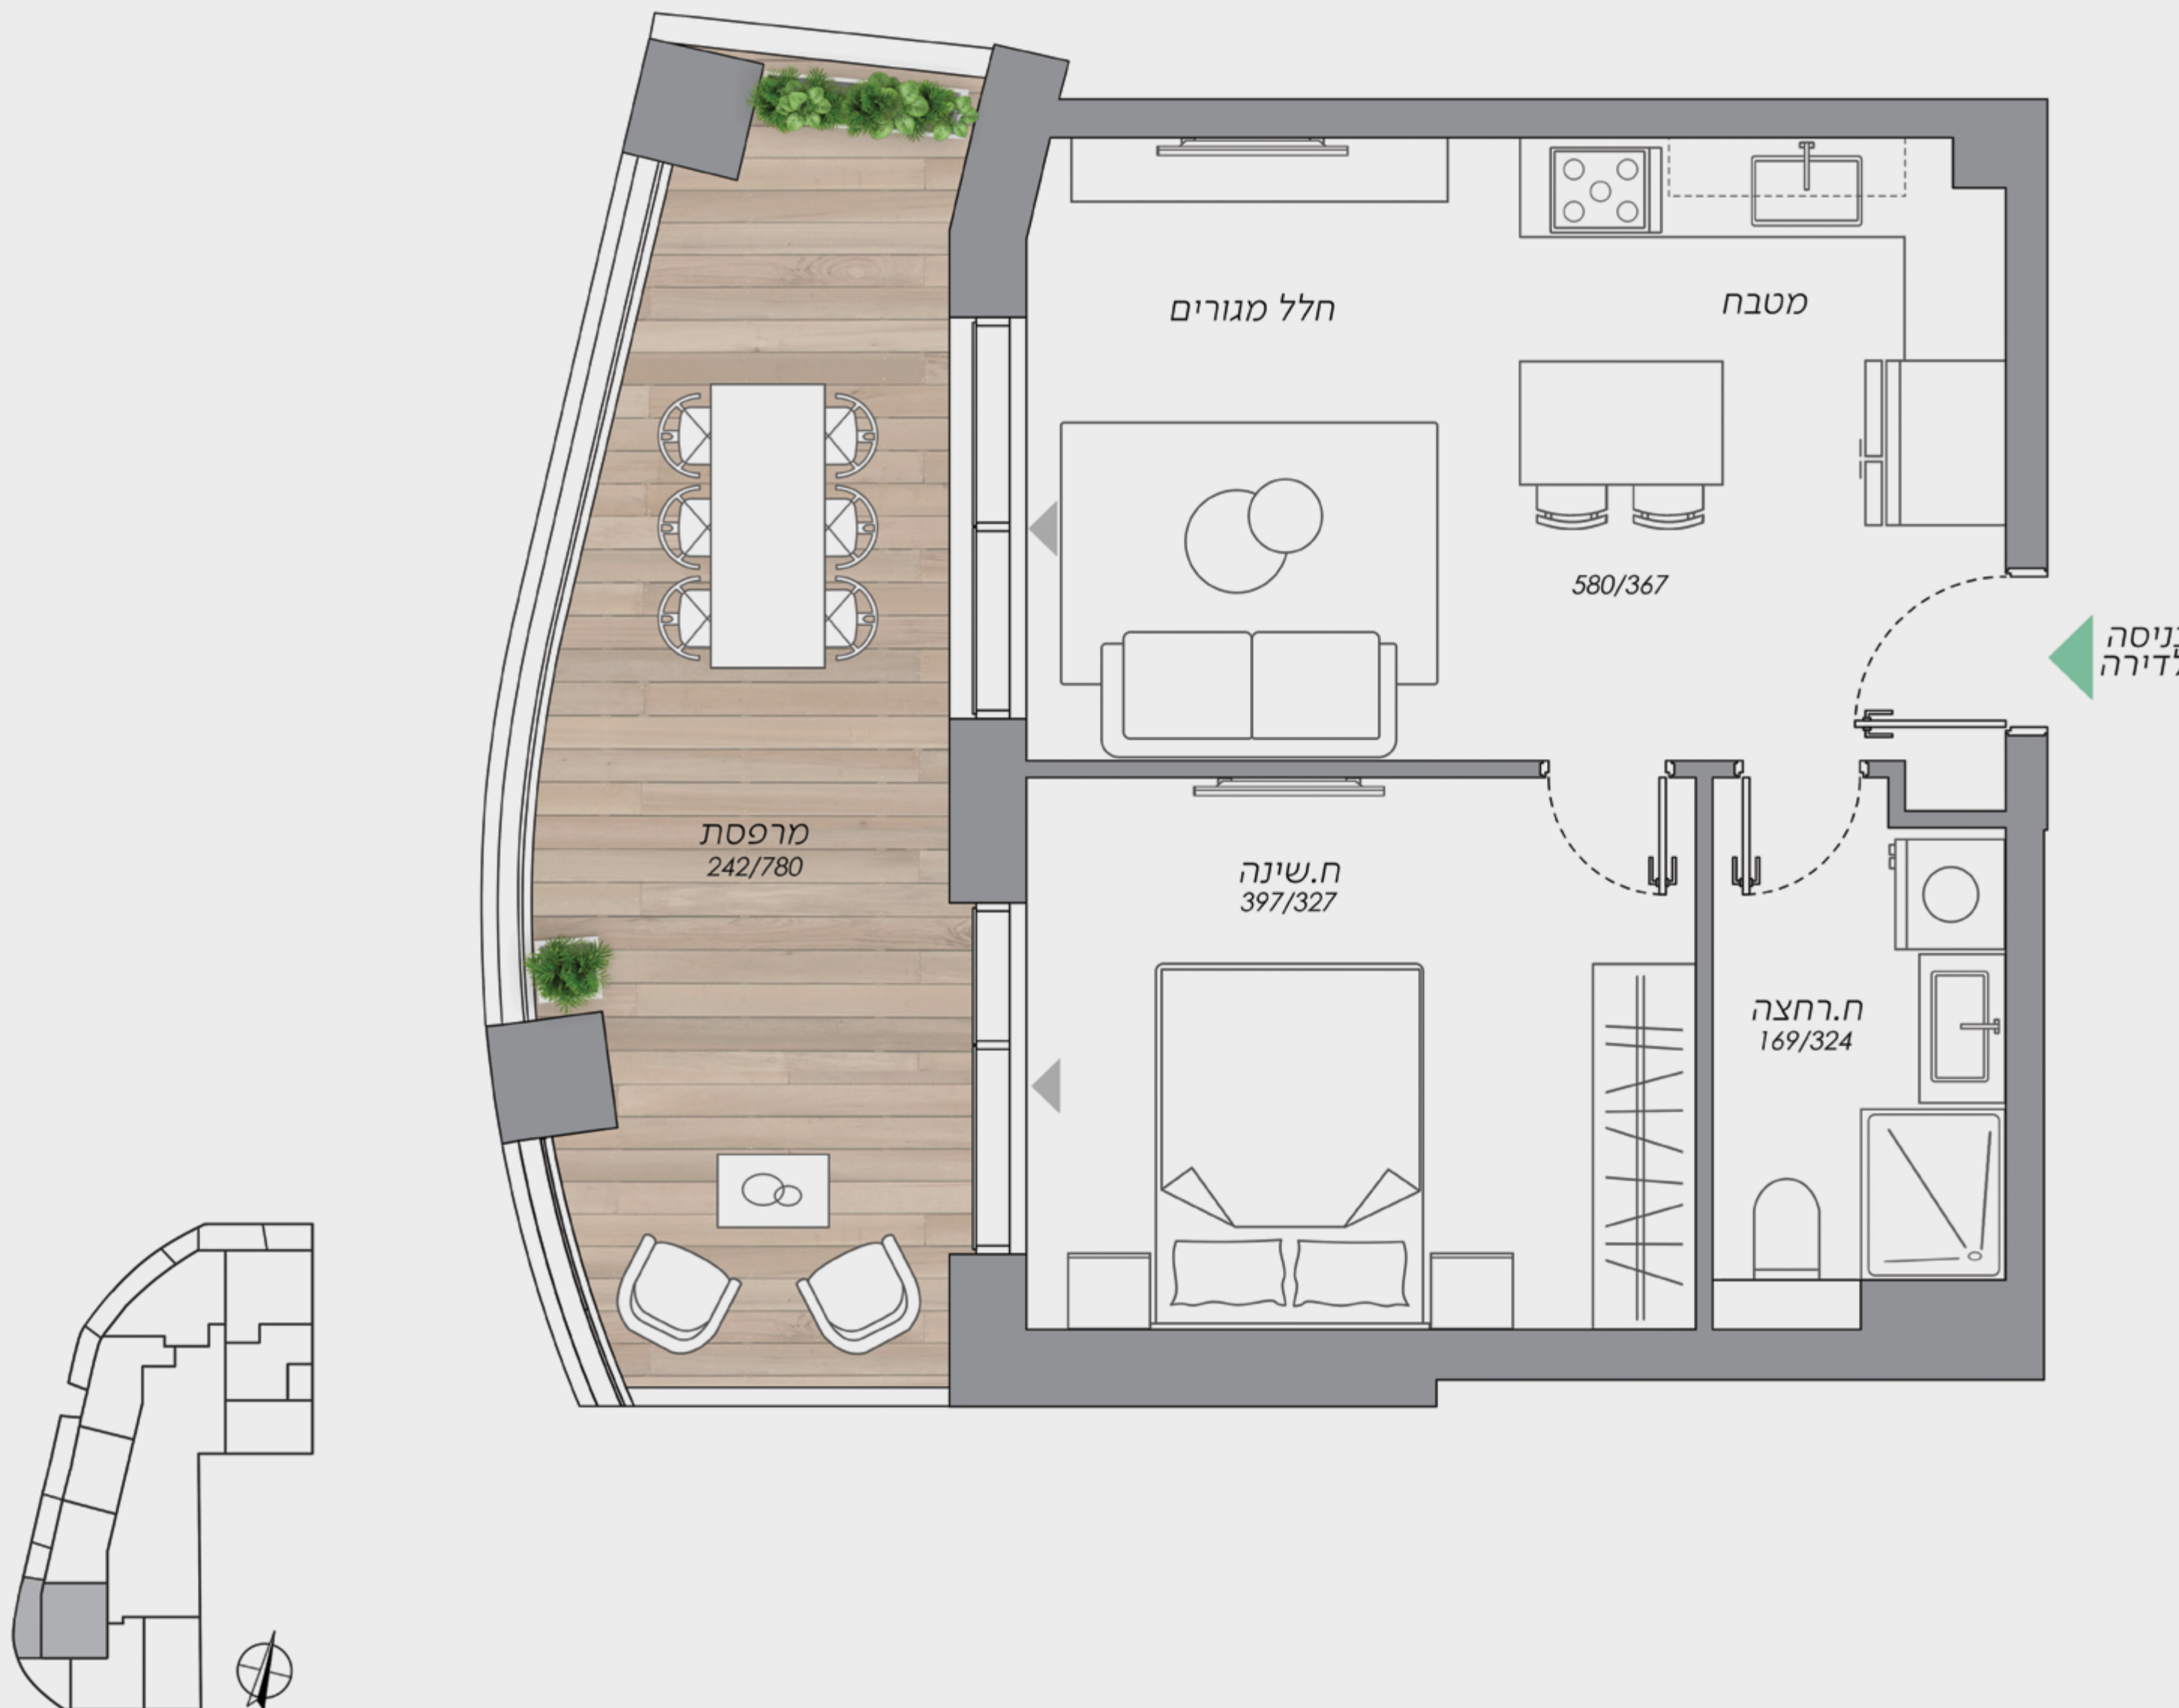

6	7	8	9	10	11	12	13	14	15	16	קומות:
23	33	43	53	63	73	83	93	103	113	123	דירות:

FOREVER

ריזורט המגורים החדש חדרה
RESORT LIVING HADERA

דירת 2 חדרים | דגם C1

שטח הדירה כ- 48 מ"ר | שטח המרפסת כ- 18.3-18.7 מ"ר

הבניין

- מגדל מגורים בתכנון אדריכלי מוקפד ועיצוב מודרני
- לובי ראשי יוקרתי ומעוצב ע"י אדריכל פנים
- חניון תת קרקעי
- מרפסות שמש עם מעקות זכוכית בשילוב אלומיניום
- פיתוח שטח גיטון מתוכננים ומעוצבים ע"י חברת אדריכלי נוף מובילה
- מעליות מהירות בהתאם לתכנון יועץ מעליות ומעצב פנים