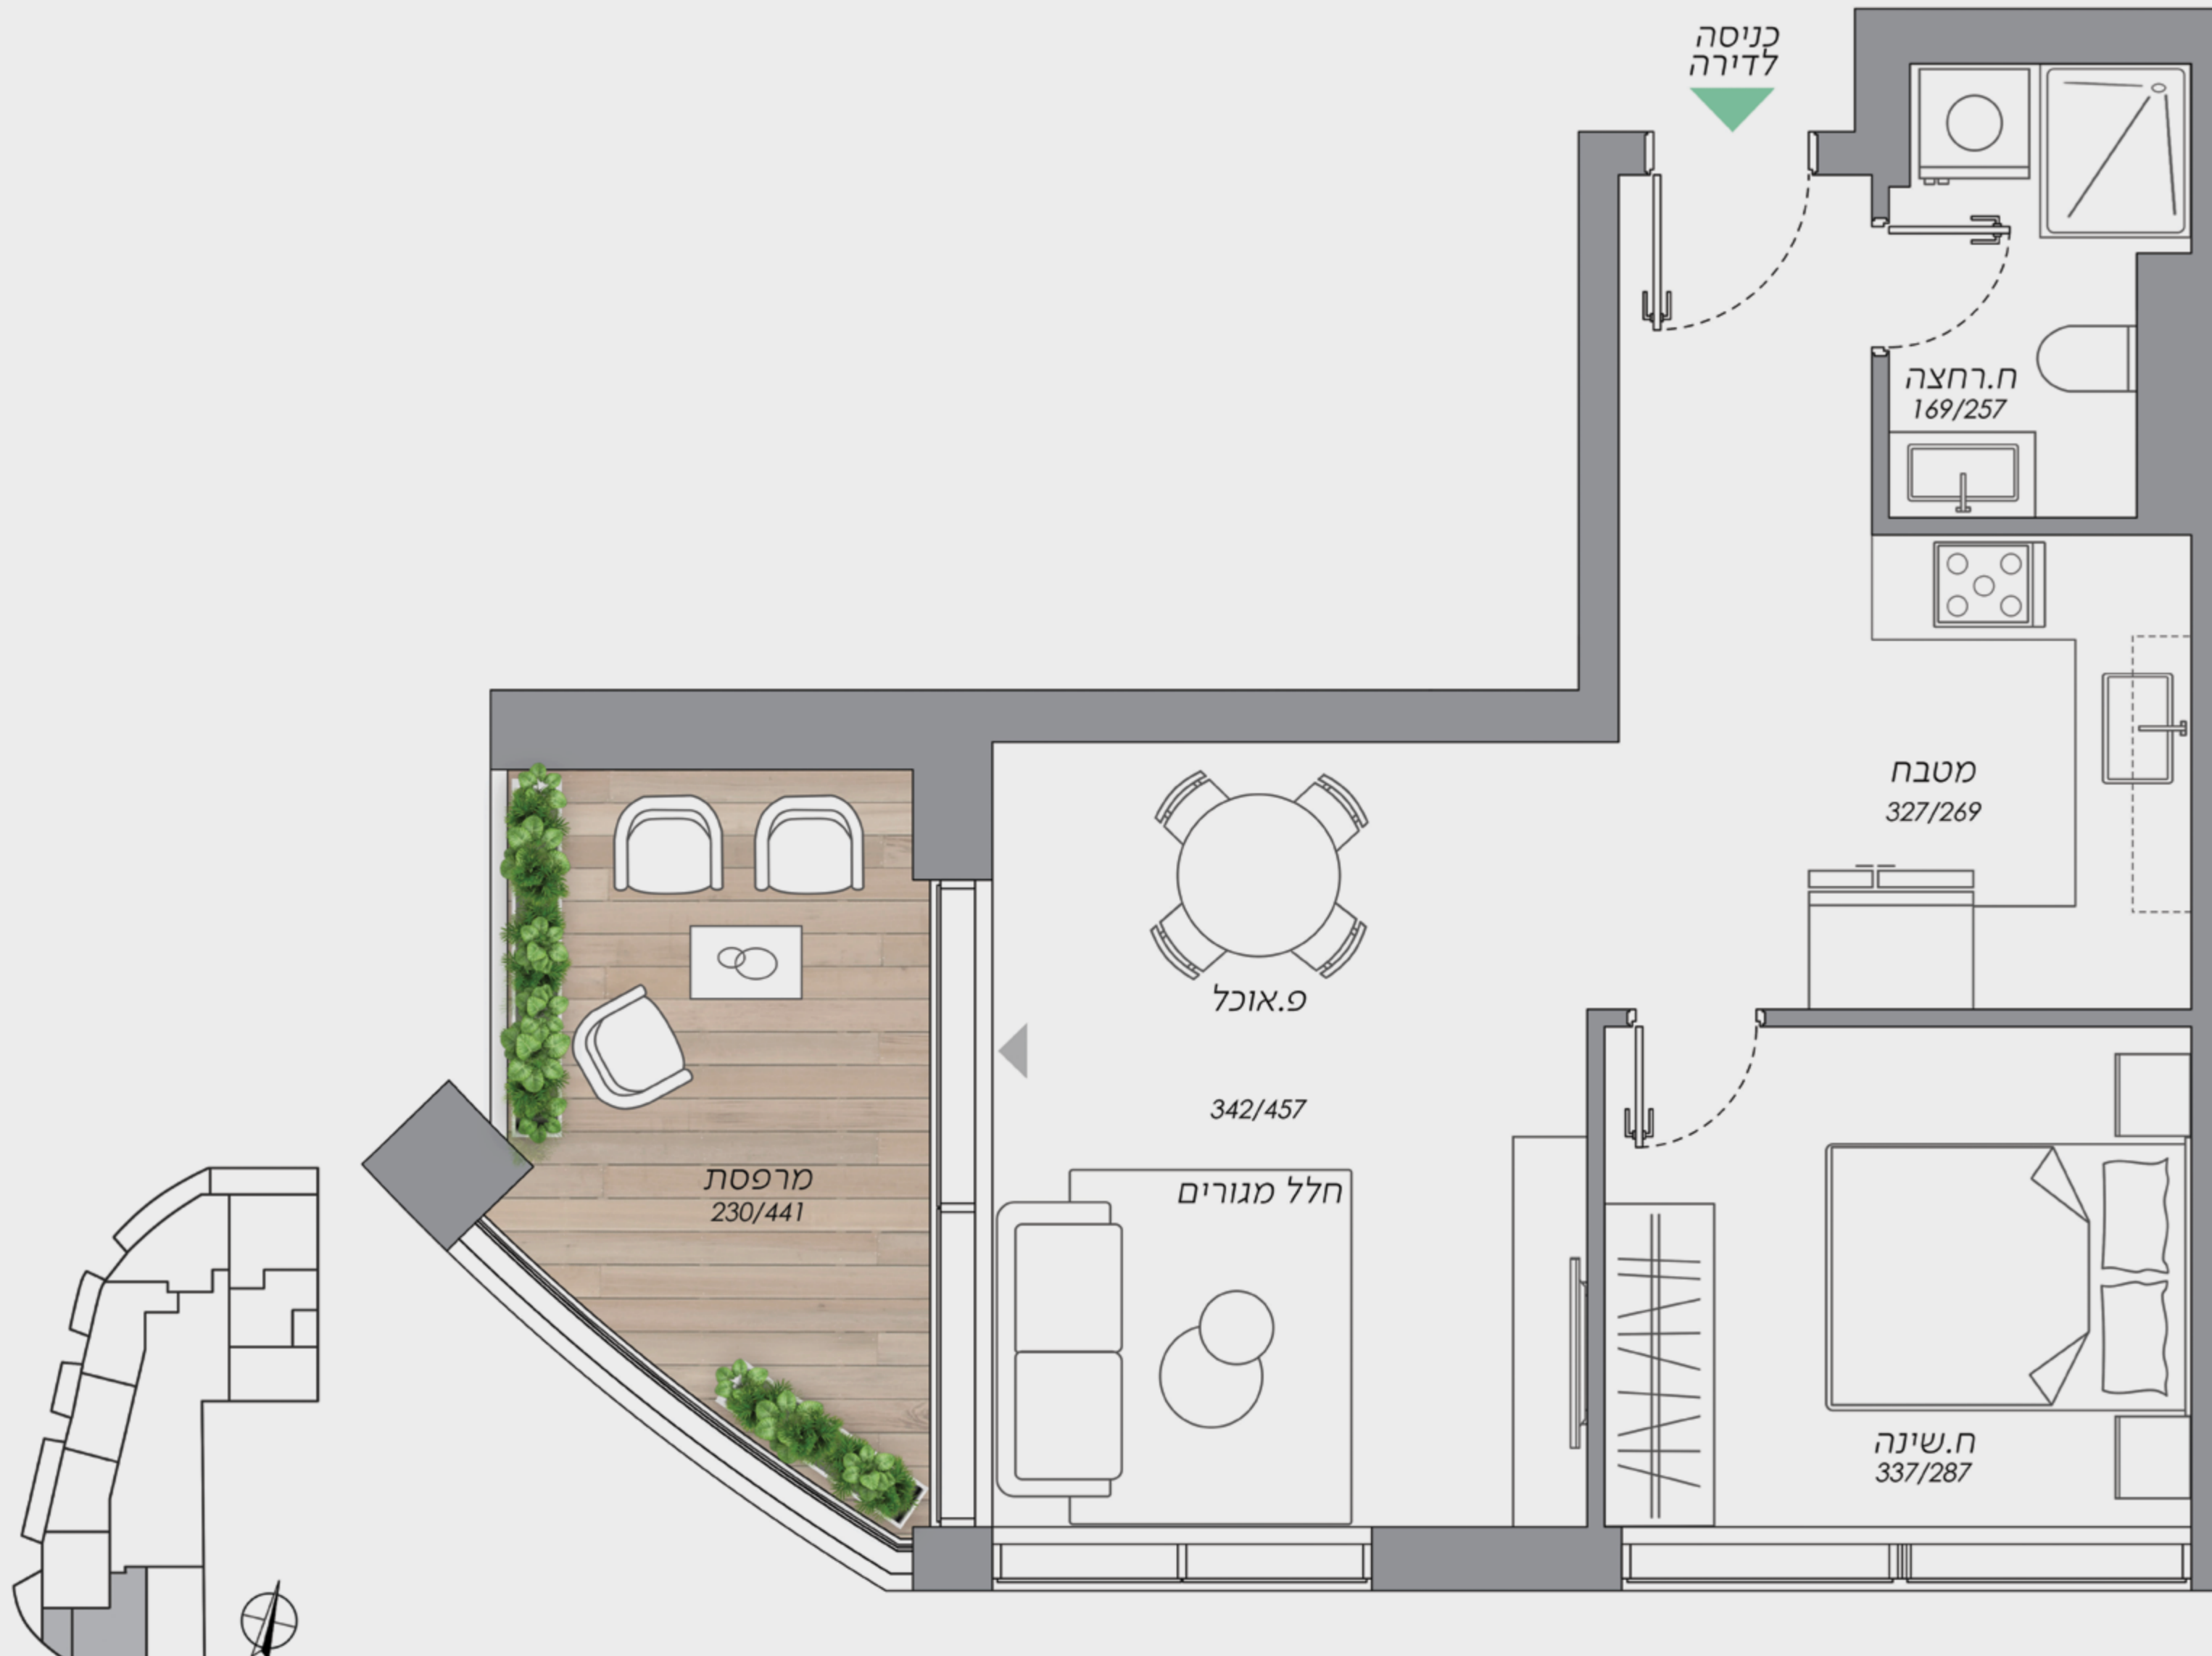

הדירה

- דלת בטחון מעוצבת בכניסה לדירה
- דלתות פנים באיכות גבוהה של החברות המובילות בתחום
- ריצוף גרניט פורצלן 80/80 ס"מ במבחר גוונים ודגמים בחדר הדיור וחדרי השינה - של חברות מובילות בתחום
- חלונות אלומיניום עם זכוכית בידודית למעט חדרים רטובים
- מערכת אינטרקום TV צבעונית במעגל סגור
- הכנה למיזוג אוויר מיני מרכזי

חדרי אמבטיה ושירותים

- חיפוי קירות באריחי גרניט פורצלן במבחר גדלים, גוונים ודגמים עד גובה הנמכת תקרה מחברות מובילות בתחום
- ריצוף חדרי רחצה ושירותים באריחי גרניט פורצלן במבחר גדלים, גוונים ודגמים כולל דמוי פרקט
- אסלות תלויות עם מיכלי הדחה סמויים
- ארונות אמבטיה צפים כולל משטח וכיור אינטגרלי ומראה בחדרי הרחצה של חברות מובילות בתחום
- הכנה לתנור חימום בחדרי הרחצה
- נקודת חשמל מוגנת מים
- ברזי אינטרפוס באיכות גבוהה
- מערכת חימום מים מרכזית

מטבח

- ארונות מטבח איכותיים, גוף סנדוויץ' - כולל יחידת בילד-אין לתנור ומיקרוגל בכפוף לתכנון
- כיור אקרילי בהתקנה שטוחה
- משטח עבודה איכותי מסוג אבן קיסר או ש"ע במבחר גוונים
- חיפוי קיר
- ברז פרח נשלף
- הכנה למדיח כלים
- נקודה תלת פאזית לכיריים

מרפסת שמש

- ריצוף המרפסת באריחי גרניט פורצלן במבחר גדלים, גוונים ודגמים כולל דמוי פרקט
- נקודת חשמל מוגנת מים

חשמל

- חיבור חשמל תלת פאזי לדירה 25*3
- בכל חדרי השינה לפחות 3 חיבורי קיר, נקודת טלויזיה וטלפון

עיקרי מפרט טכני אלה הינם עקרוניים בלבד וכפופים לקבלת היתר. רק המפרט המלא אשר יצורף להסכם יחייב את החברה.